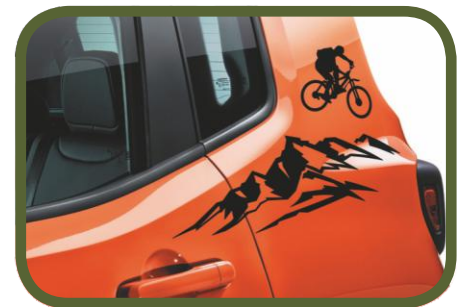

КОМПЛЕКТ НАКЛЕЕК ГРАФИЧЕСКИХ
С ЛОГОТИПОМ ВМХ НА КАПОТ
И БОКОВУЮ СТОРОНУ АВТОМОБИЛЯ

K82214823